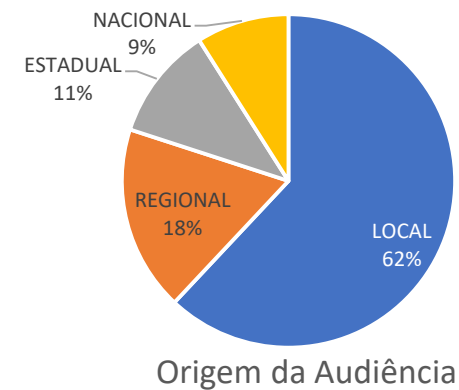

DADOS DO PORTAL

ENDEREÇO: www.p1news.com.br
 TIPO DE PORTAL: Portal de notícias
 POSSUI IMPRESSO: Sim
 TIPO CONTEÚDO: Noticiário Local e Regional

DADOS DE AUDIÊNCIA

PAGEVIEWS : Sob Consulta
 TOTAL DE USUÁRIOS : Sob Consulta
 TOTAL DE EVENTOS: Sob Consulta
 PERÍODO COMPUTADO: set-24

REDE

FACEBOOK: https://www.facebook.com/jornalpagina1
 SEGUIDORES: 11.000

REDE

INSTAGRAM: https://www.instagram.com/jornalpaginaum/
 SEGUIDORES: 3.236

Redes Sociais

FORMATOS DE BANNER(S)

PáginaUm **NEWS**

NOME DO BANNER	PLATAFORMA	DIMENSÕES EM PIXEL	EXIBIÇÃO
Banner Topo	Desktop	728 X 90 PX	Todas as páginas
Retângulo	Desktop & Mobile	300 X 250 PX	Todas as páginas
Super Banner	Desktop	1170 x 90 PX	Todas as páginas
Combinado	Desktop & Mobile	728 X 90 + 300 X 250 PX	Todas as páginas