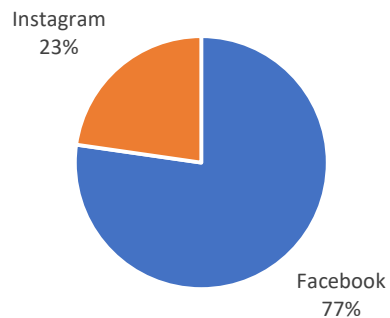

DADOS DO PORTAL

ENDEREÇO: www.p1news.com.br
 TIPO DE PORTAL: Portal de notícias
 POSSUI IMPRESSO: Sim
 TIPO CONTEÚDO: Noticiário Local e Regional

DADOS DE AUDIÊNCIA

PAGEVIEWS : Sob Consulta
 TOTAL DE USUÁRIOS : Sob Consulta
 TOTAL DE EVENTOS: Sob Consulta
 PERÍODO COMPUTADO: set-24

REDE

FACEBOOK: https://www.facebook.com/jornalpagina1
 SEGUIDORES: 11.000

REDE

INSTAGRAM: https://www.instagram.com/jornalpaginaum/
 SEGUIDORES: 3.236

Redes Sociais

FORMATOS DE BANNER(S)

PáginaUm **NEWS**

NOME DO BANNER	PLATAFORMA	DIMENSÕES EM PIXEL	EXIBIÇÃO
Banner Topo	Desktop	728 X 90 PX	Todas as páginas
Retângulo	Desktop & Mobile	300 X 250 PX	Todas as páginas
Super Banner	Desktop	1170 x 90 PX	Todas as páginas
Combinado	Desktop & Mobile	728 X 90 + 300 X 250 PX	Todas as páginas