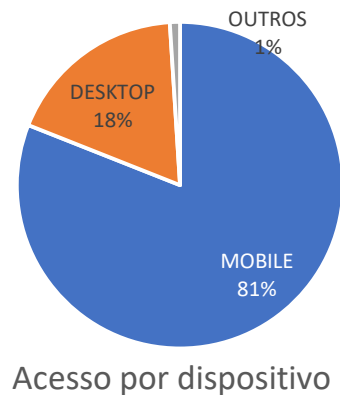

DADOS DO PORTAL

ENDEREÇO: www.p1news.com.br
 TIPO DE PORTAL: Portal de notícias
 POSSUI IMPRESSO: Sim
 TIPO CONTEÚDO: Noticiário Local e Regional

DADOS DE AUDIÊNCIA

PAGEVIEWS : Sob Consulta
 TOTAL DE USUÁRIOS : Sob Consulta
 TOTAL DE EVENTOS: Sob Consulta
 PERÍODO COMPUTADO: set-24

REDE

FACEBOOK: https://www.facebook.com/jornalpagina1
 SEGUIDORES: 11.000

REDE

INSTAGRAM: https://www.instagram.com/jornalpaginaum/
 SEGUIDORES: 3.236

Redes Sociais

FORMATOS DE BANNER(S)

PáginaUm **NEWS**

NOME DO BANNER	PLATAFORMA	DIMENSÕES EM PIXEL	EXIBIÇÃO
Banner Topo	Desktop	728 X 90 PX	Todas as páginas
Retângulo	Desktop & Mobile	300 X 250 PX	Todas as páginas
Super Banner	Desktop	1170 x 90 PX	Todas as páginas
Combinado	Desktop & Mobile	728 X 90 + 300 X 250 PX	Todas as páginas

NOME DO BANNER	PLATAFORMA	DIMENSÕES EM PIXEL	EXIBIÇÃO	C.P.M	*DETER %	DIÁRIA R\$	C.P.M REGIONAL
Banner Topo	Desktop	728 X 90 PX	Todas as páginas	R\$ 41,80	20%	R\$ 0,00	R\$ 84,00
Retângulo	Desktop & Mobile	300 X 250 PX	Todas as páginas	R\$ 38,00	20%	R\$ 0,00	R\$ 76,00
Super Banner	Desktop	1170 x 90 PX	Todas as páginas	R\$ 40,00	20%	R\$ 0,00	R\$ 80,00
Combinado	Desktop & Mobile	728 X 90 + 300 X 250 PX	Todas as páginas	R\$ 50,16	20%	R\$ 370,00	R\$ 100,00