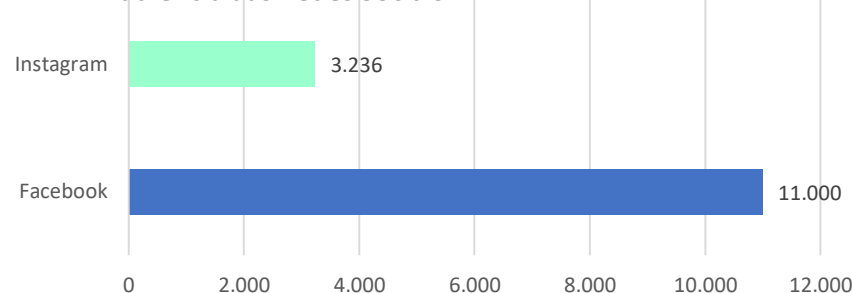

POST PATROCINADO	UNITÁRIO
Instagram	R$ 323,60
Facebook	R$ 550,00

Descrição: Publicação de post nas redes sociais do portal.

Audiência das Redes Sociais

CONTATO COMERCIAL:	FONE	E-mail
Sandro Carrilho	(42) 99972-0758	sandrocarrilho@paginaum.com
Representante em Curitiba	(41) 98405-2344	Whatsapp