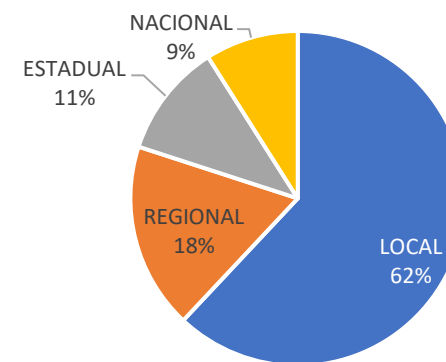

REDE

FACEBOOK: https://www.facebook.com/jornalpagina1
 SEGUIDORES: 10.000

REDE

INSTAGRAM: https://www.instagram.com/jornalpaginaum/
 SEGUIDORES: 2.204

Contagem de eventos/Usuários

Acesso por dispositivo

Origem da Audiência