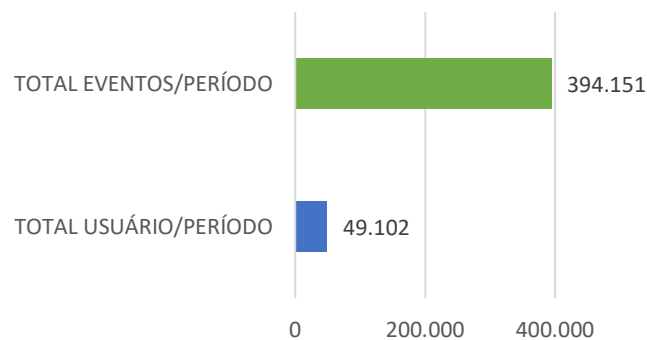

DADOS DO PORTAL

ENDEREÇO: www.p1news.com.br
 TIPO DE PORTAL: Portal de notícias
 POSSUI IMPRESSO: Sim
 TIPO CONTEÚDO: Noticiário Local e Regional

DADOS DE AUDIÊNCIA

CONTAGEM DE EVENTOS: 394.151
 TOTAL DE USUÁRIOS: 49.102
 FONTE: GOOGLE ANALYTICS
 PERÍODO DE REFERÊNCIA: 01/03/2024

REDE

FACEBOOK: https://www.facebook.com/jornalpagina1
 SEGUIDORES: 10.000

REDE

INSTAGRAM: https://www.instagram.com/jornalpaginaum/
 SEGUIDORES: 2.204

Contagem de eventos/Usuários

Acesso por dispositivo

Origem da Audiência