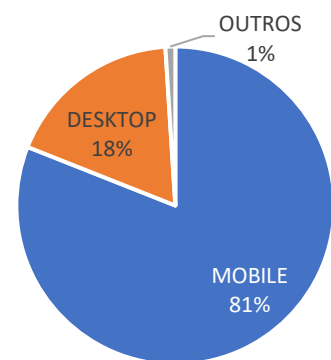

REDE

INSTAGRAM: https://www.instagram.com/jornalpaginaum/
SEGUIDORES: 2.204

Acesso por dispositivo