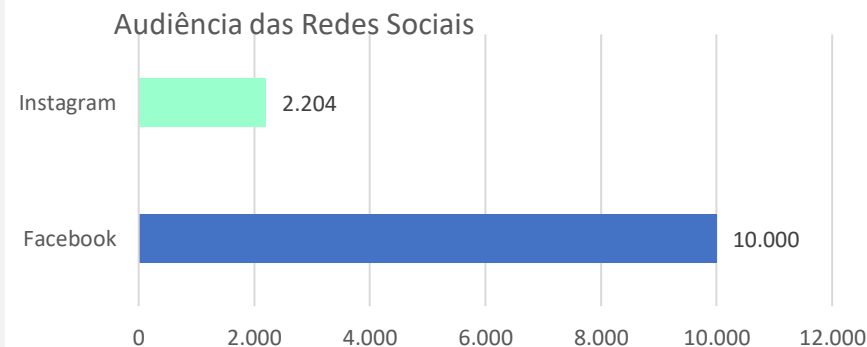

POST PATROCINADO

UNITÁRIO

Instagram	R$ 220,40
Facebook	R$ 500,00

Descrição: Publicação de post nas redes sociais do portal, com conteúdo fornecido pelo anunciante, contendo texto, link e imagem.